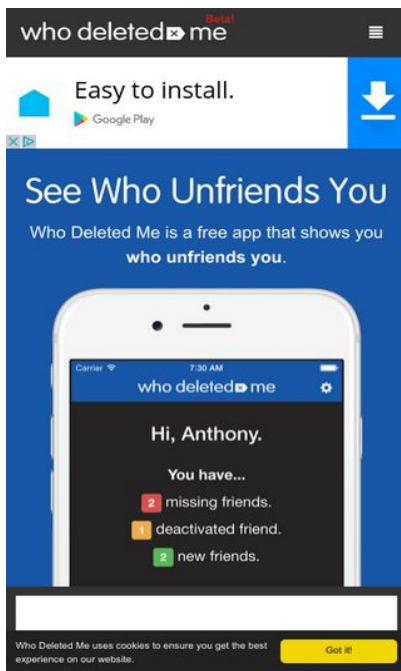

## Мобильный телефон

83 / 100 Скорость

 Исправьте обязательно:

Удалите код JavaScript и CSS, блокирующий отображение верхней части страницы

Количество блокирующих ресурсов CSS на странице: 1. Они замедляют отображение контента.